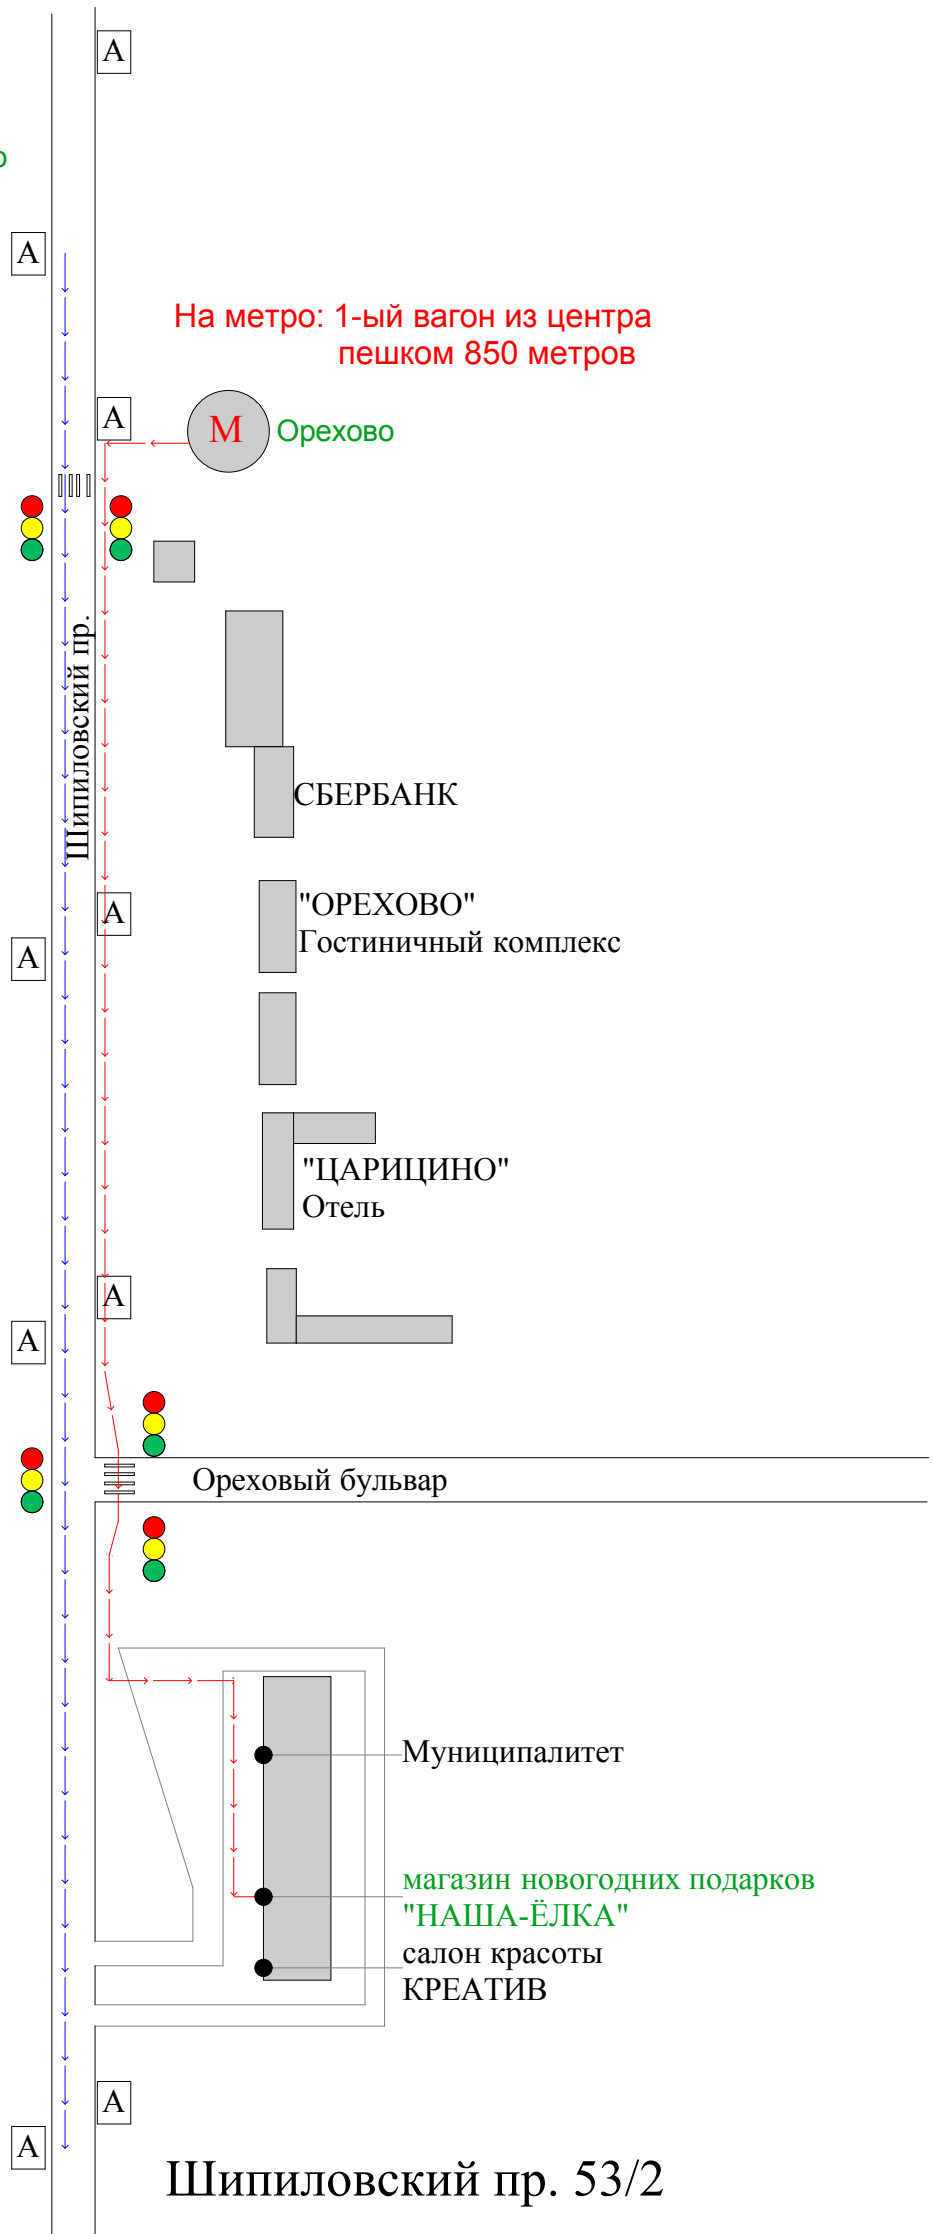

М Орехово

Автобусы: 704; 711; 117
Маршрутка: 113м
3 остановки

На метро: 1-ый вагон из центра
пешком 850 метров

Шпиловский пр. 53/2